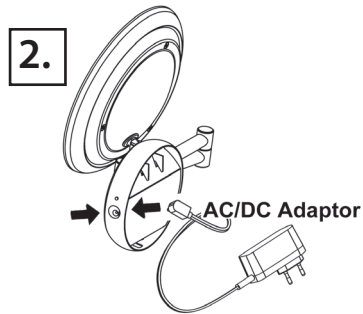

Autom. Ausschalten nach 10 min.  
Auto-off timer after 10 min

LED	Bedeutung	Indication
Rot Red 	Schwache Batterie	Battery low
Rot blinkt Flashing red 	Akku nicht angeschlossen	Battery not connected
Grün blinkt Flash green	Aufladen	Charging
Nach 4 Stunden ist der Ladevorgang beendet. Bitte ziehen Sie das Netzteil aus der Steckdose.		After 4 hours charging is completed. Please unplug the power supply.

### Während des Ladevorgangs ist das Spiegellicht deaktiviert.

Mirror light will not operate when charging.

Vor Erstbenutzung die beiden Stecker anschließen (1) und den Akku aufladen (2).

1. Connect and 2. charge before use.