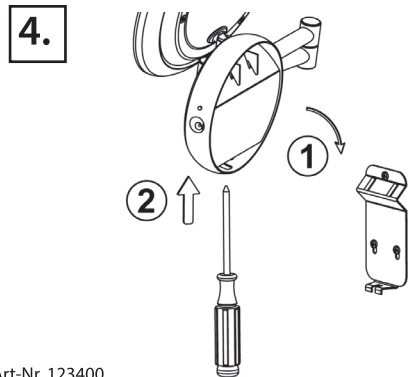

Autom. Ausschalten nach 10 min.  
Auto-off timer after 10 min

LED	Bedeutung	Indication
Rot Red 	Schwache Batterie	Battery low
Rot blinkt Flashing red 	Akku nicht angeschlossen	Battery not connected
Grün blinkt Flash green	Aufladen	Charging
Nach 4 Stunden ist der Ladevorgang beendet. Bitte ziehen Sie das Netzteil aus der Steckdose.		After 4 hours charging is completed. Please unplug the power supply.

### Während des Ladevorgangs ist das Spiegellicht deaktiviert.

Mirror light will not operate when charging.

Vor Erstbenutzung die beiden Stecker anschließen (1) und den Akku aufladen (2).

1. Connect and 2. charge before use.